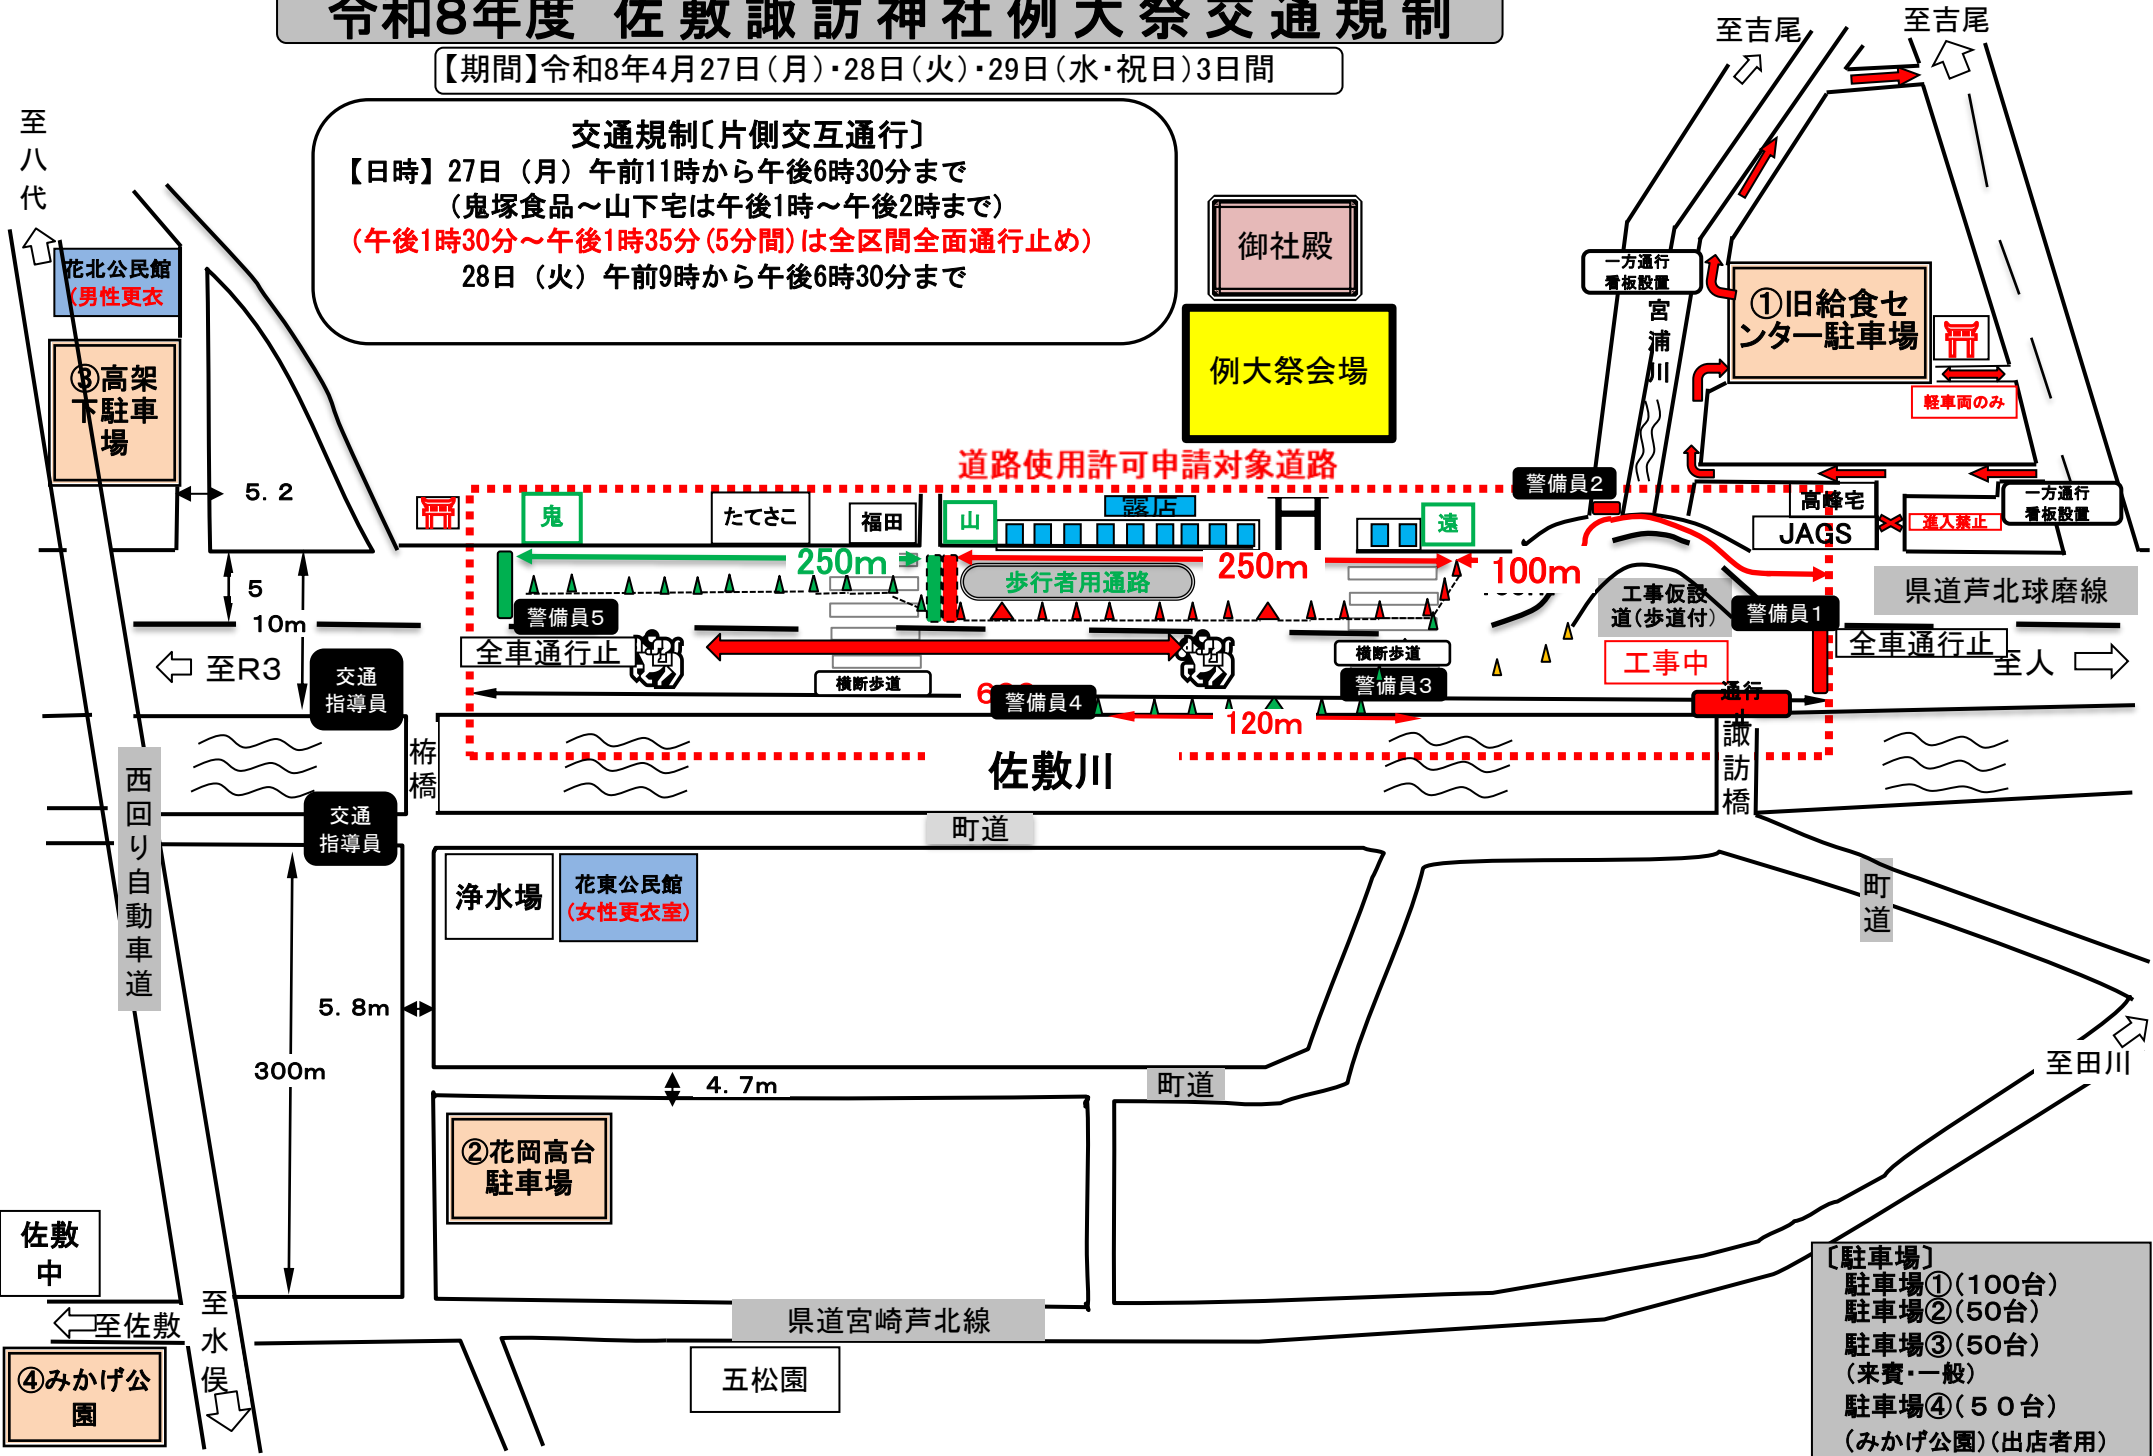

# 令和8年度 佐敷諏訪神社例大祭交通規制

【期間】令和8年4月27日(月)・28日(火)・29日(水・祝日)3日間

**交通規制〔片側交互通行〕**  
 【日時】27日(月) 午前11時から午後6時30分まで  
 (鬼塚食品～山下宅は午後1時～午後2時まで)  
 (午後1時30分～午後1時35分(5分間)は全区間全面通行止め)  
 28日(火) 午前9時から午後6時30分まで

- 【駐車場】
- 駐車場①(100台)
  - 駐車場②(50台)
  - 駐車場③(50台)  
(来賓・一般)
  - 駐車場④(50台)  
(みかげ公園)(出店者用)