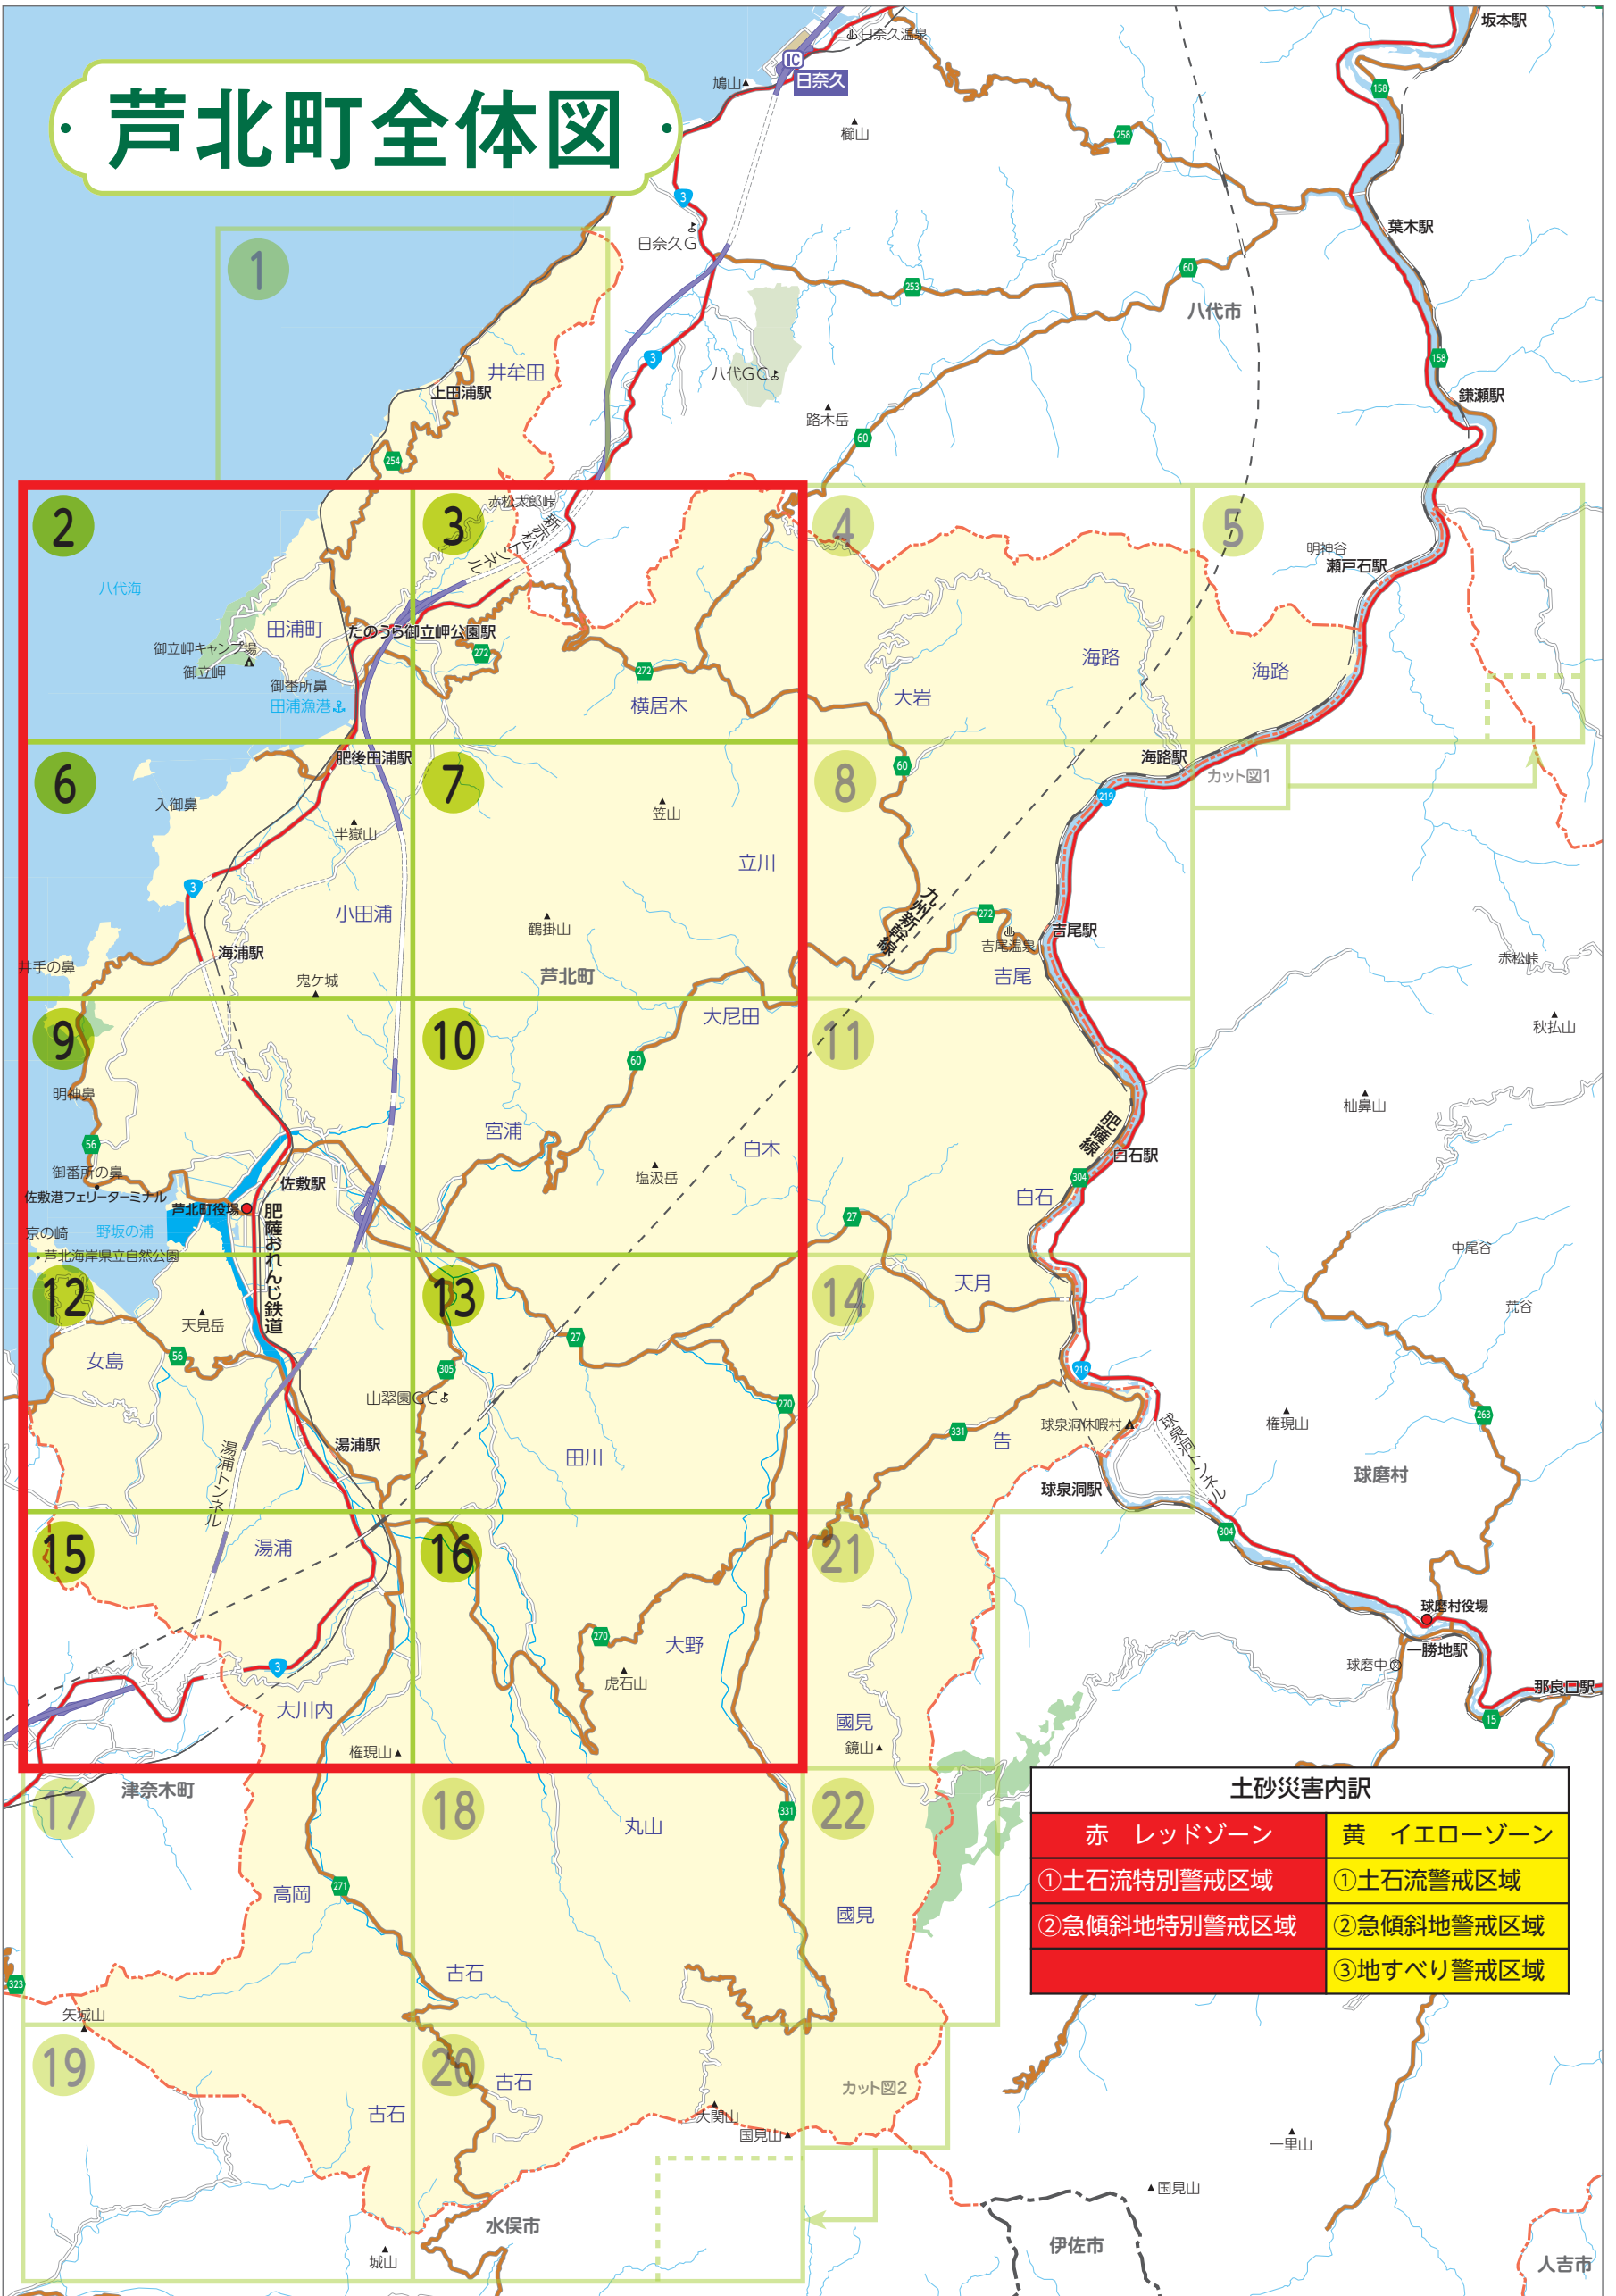

# 芦北町全体図

土砂災害内訳	
赤 レッドゾーン	黄 イエローゾーン
①土石流特別警戒区域	①土石流警戒区域
②急傾斜地特別警戒区域	②急傾斜地警戒区域
	③地すべり警戒区域