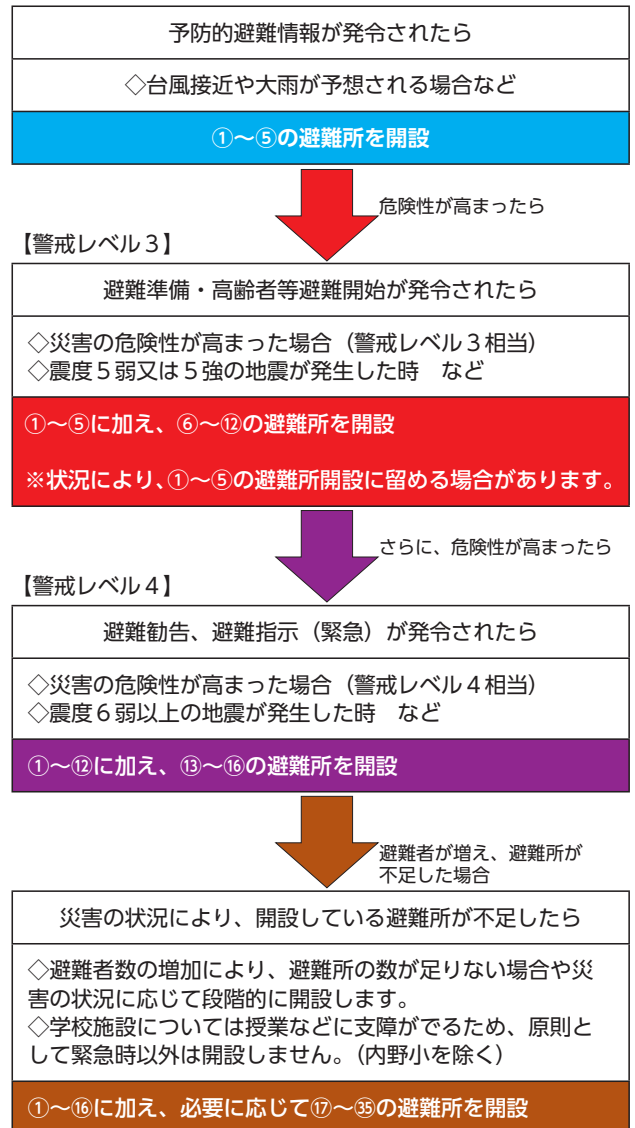

町が指定する避難所一覧

◎町が指定する避難所

(指定避難所・指定緊急避難場所)

番号	避難施設	町からの発令情報
①	地域活性化センター (田浦支所横)	予防的避難情報
②	交流センター (しろやまスカイドーム横)	
③	町立公民館大野分館 (大野出張所)	
④	吉尾出張所	
⑤	きずなの里	
⑥	小田浦地区生涯学習センター (校舎)	避難準備・高齢者等避難開始
⑦	上田浦地区社会教育センター	
⑧	県立あしきた青少年の家	
⑨	大尼田地区生涯学習センター (校舎、体育館)	
⑩	大野地区構造改善センター	
⑪	大岩公民館	
⑫	女島活力推進センターゆめもやい	避難指示 (緊急)
⑬	宮浦地区ふれあいセンター	
⑭	内野小学校 (校舎、体育館)	
⑮	丸米地区生涯学習センター (体育館)	
⑯	古石地区生涯学習センター	避難所が不足する場合や災害の状況に応じて開設
⑰	田浦中学校 (校舎、体育館)	
⑱	田浦小学校 (校舎、体育館)	
⑲	小田浦福祉センター	
⑳	芦北幼稚園 (校舎、体育館)	
㉑	海浦地区公民館	
㉒	上井牟田地区ふれあいセンター	
㉓	下井牟田地区ふれあいセンター	
㉔	旧計石小学校	
㉕	佐敷小学校 (校舎、体育館)	
㉖	県立芦北高等学校	
㉗	町民総合センター (しろやまスカイドーム)	
㉘	佐敷中学校 (校舎、体育館)	
㉙	大野小学校 (校舎、体育館)	
㉚	吉尾小学校 (体育館)	
㉛	芦北福祉センター (湯浦)	
㉜	多目的研修センター	
㉝	湯浦小学校 (校舎、体育館)	
㉞	湯浦中学校 (校舎、体育館)	
㉟	内野福祉センター	

主要な避難所 (5カ所)

◇避難所は災害の状況に応じて段階的に開設されますので、防災行政無線や町のホームページなどで最新の情報を確認してください。

★災害の危険が迫っている場合は、近くの安全な場所に一時的に避難し、周囲の安全を確認してから避難所に移動してください

◎津波・高潮の場合の指定緊急避難場所

御立岬管理棟 (駐車場)	芦北町役場 2階
田浦支所 2階	佐敷城跡
黒崎霊園 (田浦地区)	沖農村公園 (女島地区)
芦北海浜総合公園の高台	その他、裏山や高台の道路など
大瀧神社 (計石地区)	

【避難行動について】

- 「避難行動」とは、自然災害等から「命を守るための行動」で、次の①～③です。
- ①「指定緊急避難場所等」への避難
- ②「近隣の安全な場所」への避難 (公民館や近隣の安全な場所)
- ③「屋内安全確保」(建物内において、より安全な部屋等への移動)

※この他、区長や自主防災組織の判断により、安全が確保できる最寄りの集会所・公民館などを「自主避難所」として開設することができます。