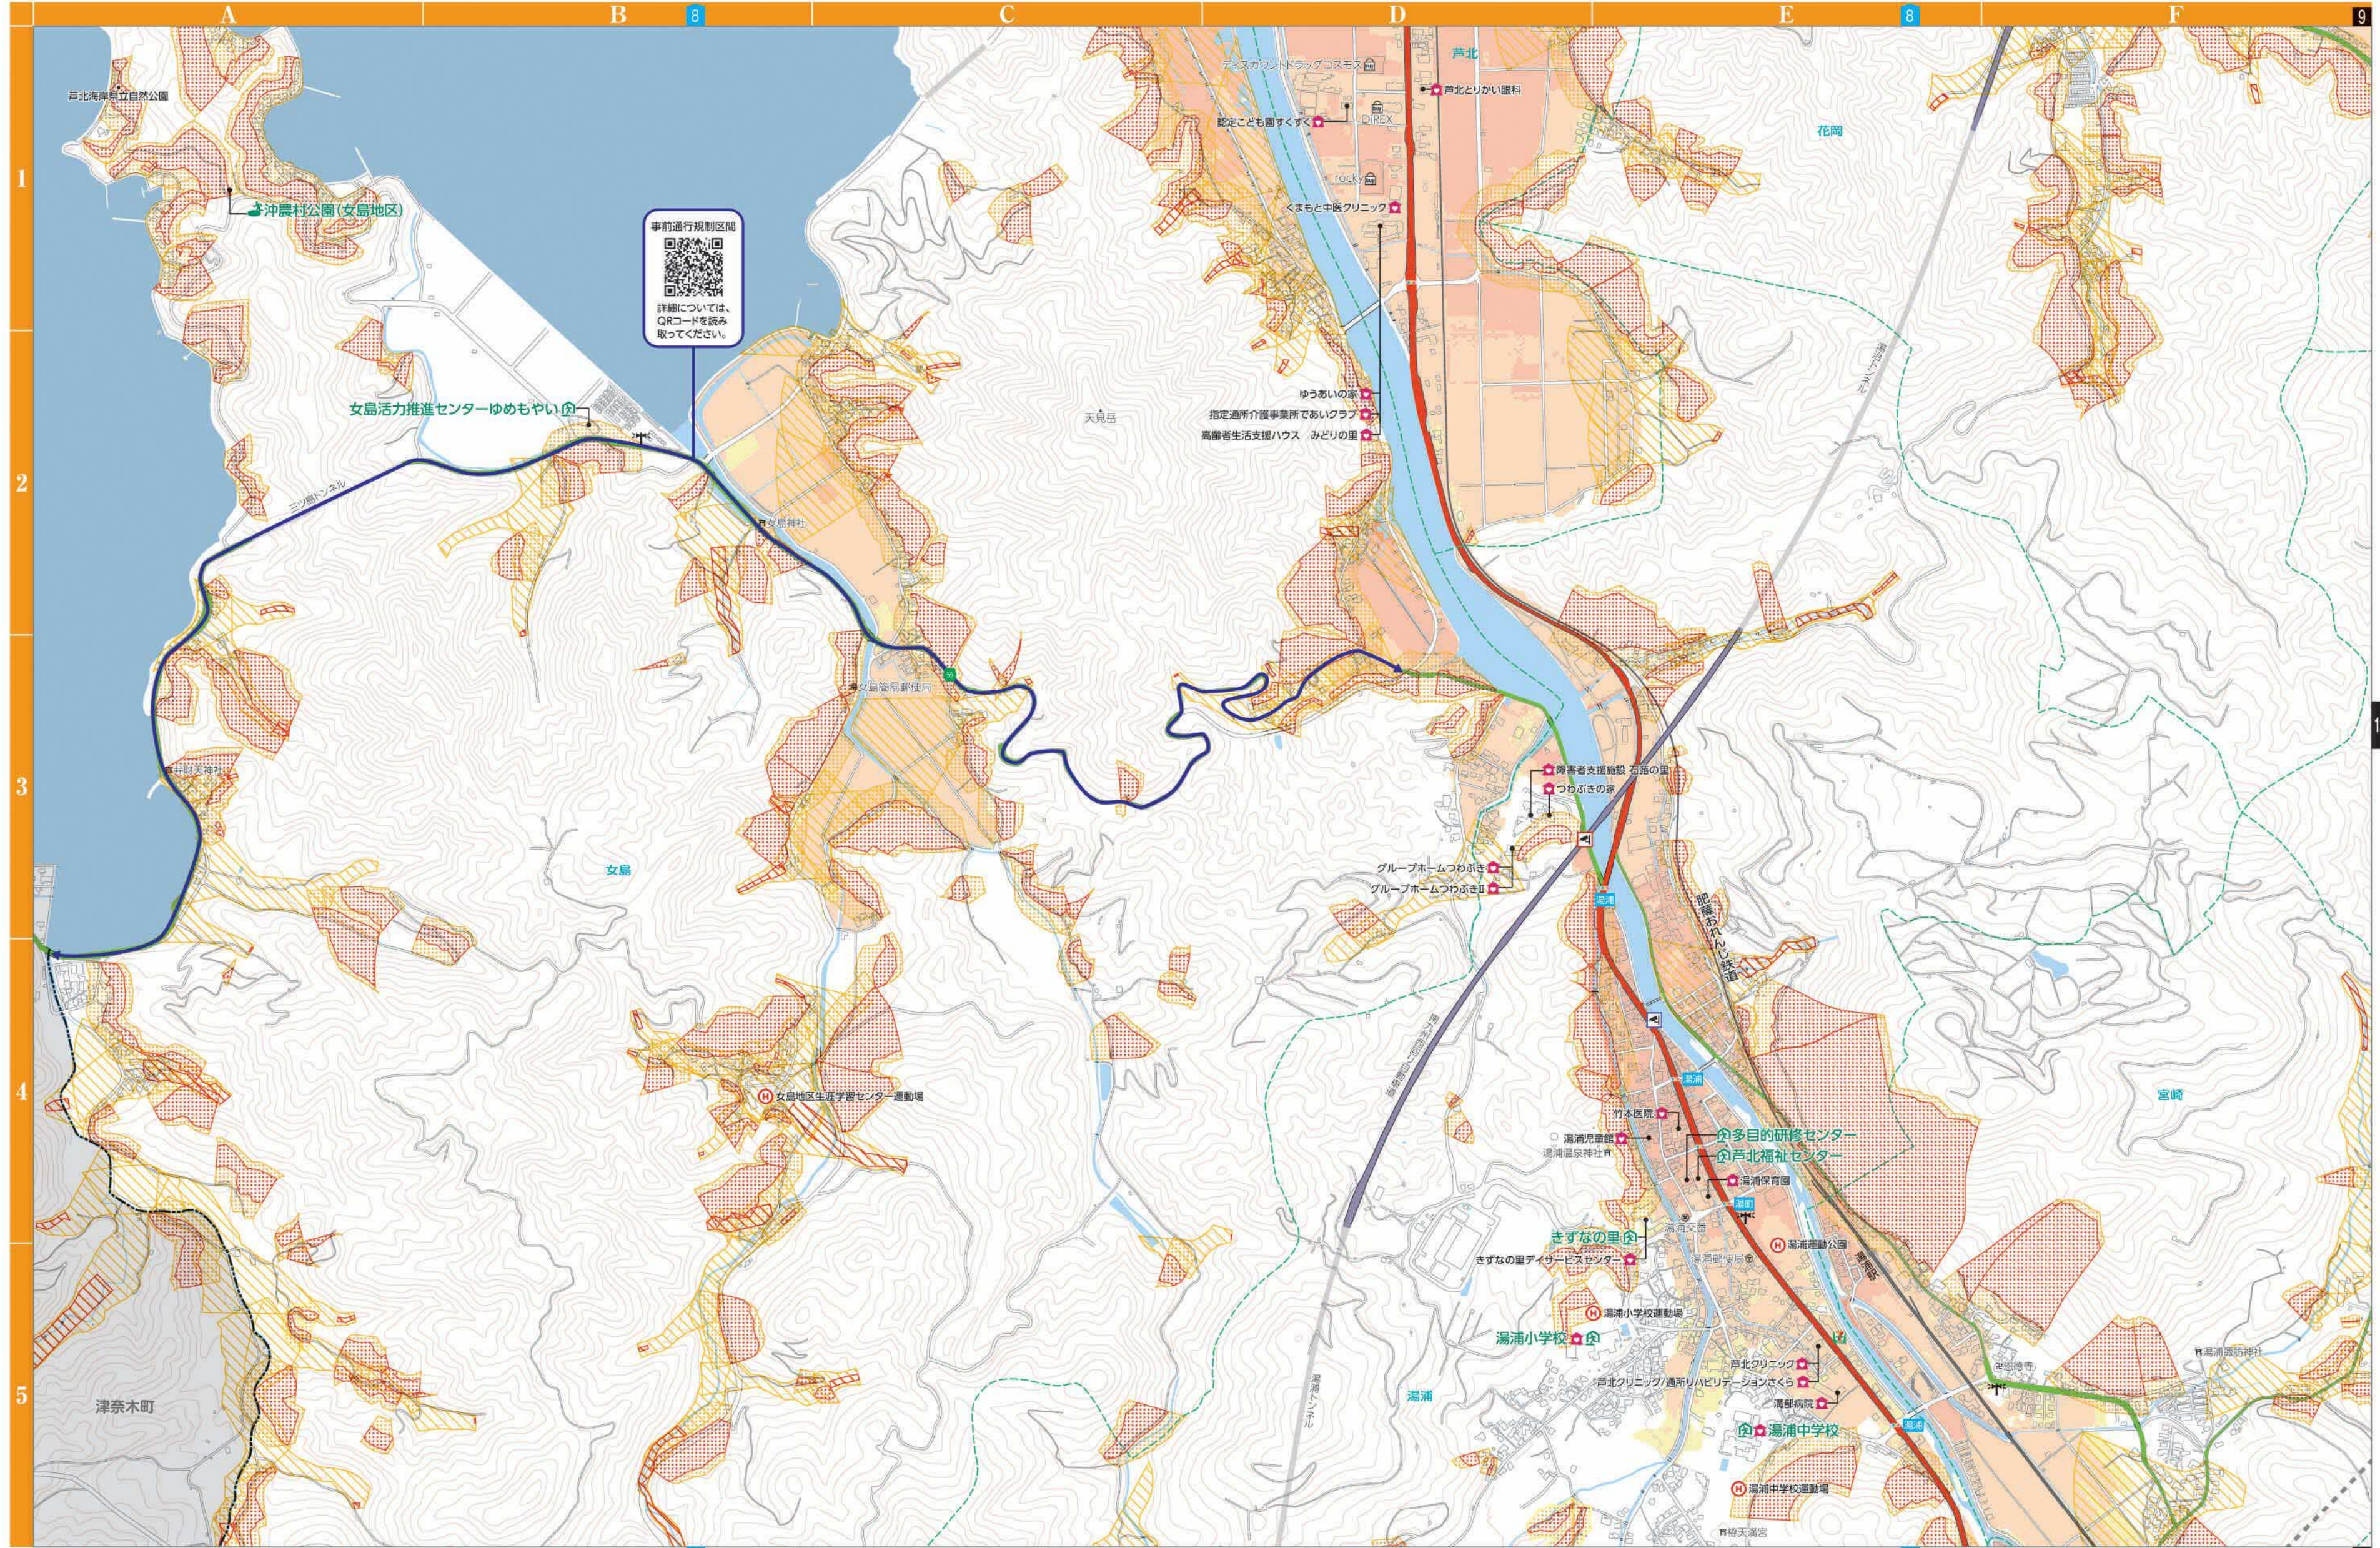

指定緊急避難場所	河川監視カメラ設置箇所
指定避難所・指定緊急避難場所	道路ライブカメラ設置箇所
車両避難所	防災行政無線屋外拡声子局
要配慮者施設	ヘリコプター離着場
冠水常襲箇所	事前通行規制区間

役場	学校
役場支所	銀行
警察署	神社
消防署	寺院
郵便局	病院

土石流特別警戒区域
土石流警戒区域
急傾斜地特別警戒区域
急傾斜地警戒区域
地すべり警戒区域

事前通行規制区間

詳細については、QRコードを読み取ってください。