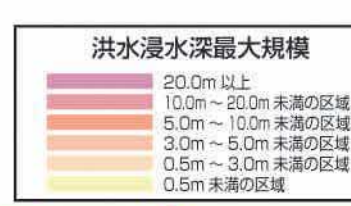

指定緊急避難場所	河川監視カメラ設置箇所
指定避難所・指定緊急避難場所	道路ライブカメラ設置箇所
車両避難所	防災行政無線屋外拡声子局
要配慮者施設	ヘリコプター離着場
冠水常襲箇所	事前通行規制区間

役場	学校
役場支所	銀行
警察署	神社
消防署	寺院
郵便局	病院

土石流特別警戒区域
土石流警戒区域
急傾斜地特別警戒区域
急傾斜地警戒区域
地すべり警戒区域

事前通行規制区間

詳細については、QRコードを読み取ってください。